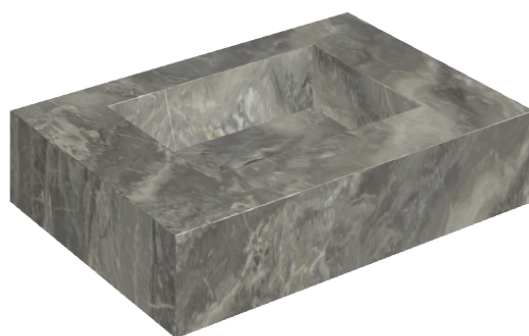

SCHEDA DI CONFIGURAZIONE

Cod. art.: 620810000001

Fly

Water Basin 70

Rivestimento del
prodotto

Charme Deluxe Grigio
Orobico Matt

I colori e le altre caratteristiche estetiche delle piastrelle presenti nelle illustrazioni presenti sul sito sono puramente indicativi. Guarda sempre i campioni di persona prima dell'acquisto.