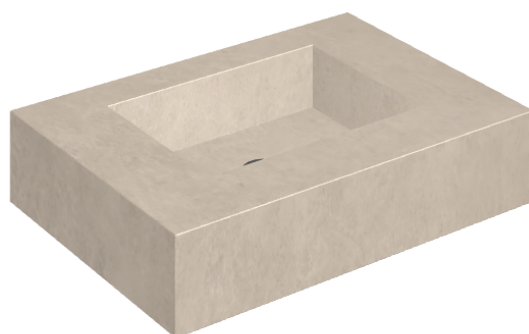

SCHEDA DI CONFIGURAZIONE

Cod. art.: 620810000001

Fly

Water Basin 70

Rivestimento del
prodotto

Eternum Cream Matt

I colori e le altre caratteristiche estetiche delle piastrelle presenti nelle illustrazioni presenti sul sito sono puramente indicativi. Guarda sempre i campioni di persona prima dell'acquisto.