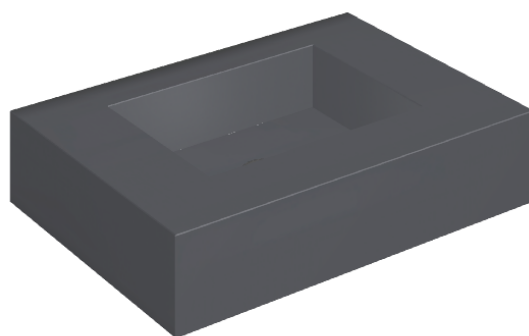

## Water Basin 70

Rivestimento del  
prodotto  
Eternum Glass Avio  
Lux

I colori e le altre caratteristiche estetiche delle piastrelle presenti nelle illustrazioni presenti sul sito sono puramente indicativi. Guarda sempre i campioni di persona prima dell'acquisto.