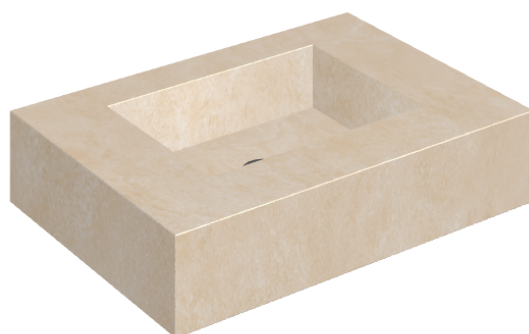

## Water Basin 70

Rivestimento del  
prodotto

Materia Magnesio  
Honed Satin

I colori e le altre caratteristiche estetiche delle piastrelle presenti nelle illustrazioni presenti sul sito sono puramente indicativi. Guarda sempre i campioni di persona prima dell'acquisto.