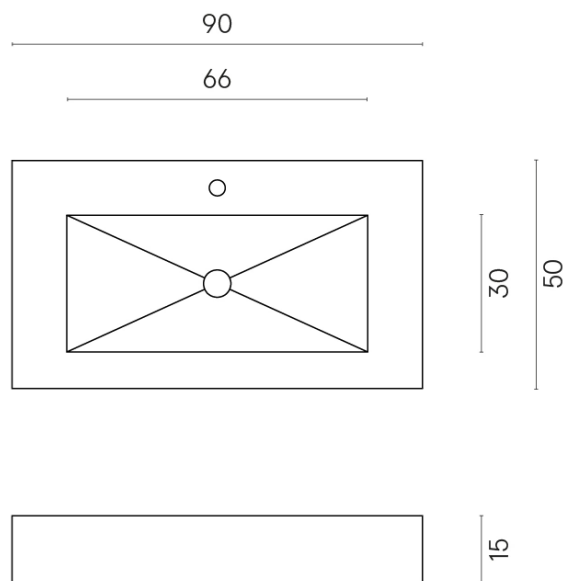

SCHEDA DI CONFIGURAZIONE

Cod. art.: 620810000002

Fly

Washbasin 90

Rivestimento del
prodotto
Surface Steel Matt

I colori e le altre caratteristiche estetiche delle piastrelle presenti nelle illustrazioni presenti sul sito sono puramente indicativi. Guarda sempre i campioni di persona prima dell'acquisto.