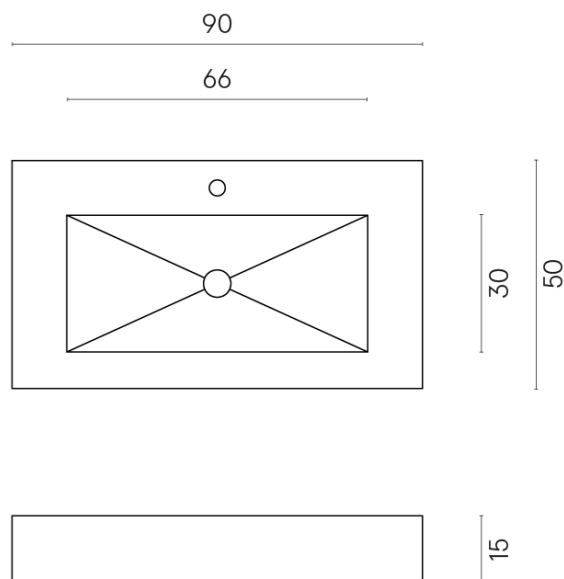

SCHEDA DI CONFIGURAZIONE

Cod. art.: 620810000002

Fly

Washbasin 90

Rivestimento del
prodotto
Surface Steel Matt

I colori e le altre caratteristiche estetiche delle piastrelle presenti nelle illustrazioni presenti sul sito sono puramente indicativi. Guarda sempre i campioni di persona prima dell'acquisto.