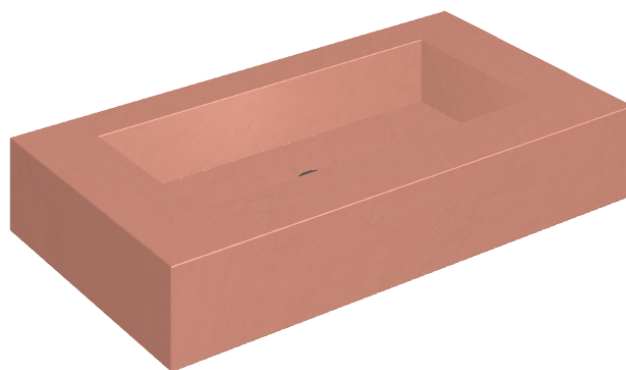

SCHEDA DI CONFIGURAZIONE

Cod. art.: 620810000002

Fly

Washbasin 90

Rivestimento del
prodotto

Surface Scarlet
Honed Satin

I colori e le altre caratteristiche estetiche delle piastrelle presenti nelle illustrazioni presenti sul sito sono puramente indicativi. Guarda sempre i campioni di persona prima dell'acquisto.