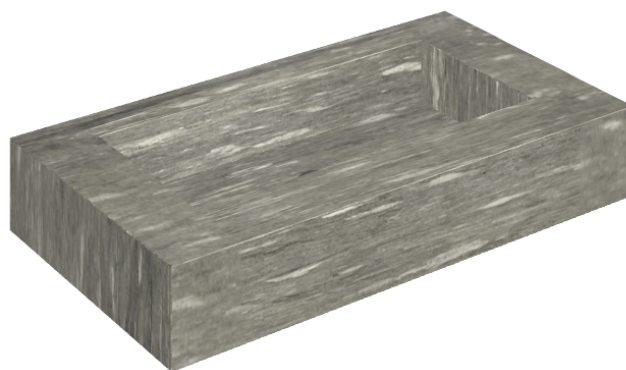

SCHEDA DI CONFIGURAZIONE

Cod. art.: 620810000002

Fly

Washbasin 90

Rivestimento del
prodotto

Skyfall Grigio Alpino
Matt

I colori e le altre caratteristiche estetiche delle piastrelle presenti nelle illustrazioni presenti sul sito sono puramente indicativi. Guarda sempre i campioni di persona prima dell'acquisto.