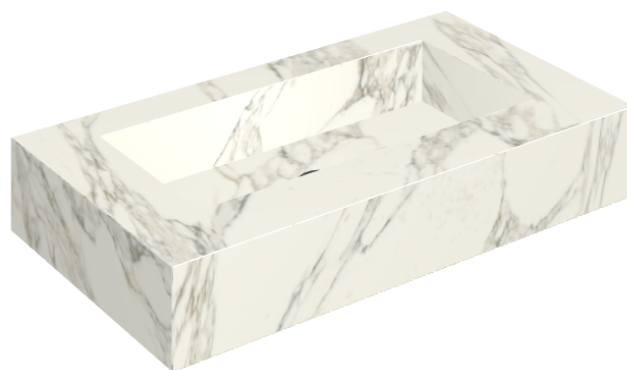

## SCHEMA DI CONFIGURAZIONE

Cod. art.: 620810000002

## Washbasin 90

Rivestimento del  
prodottoCharme Deluxe  
Arabescato White  
Matt

I colori e le altre caratteristiche estetiche delle piastrelle presenti nelle illustrazioni presenti sul sito sono puramente indicativi. Guarda sempre i campioni di persona prima dell'acquisto.