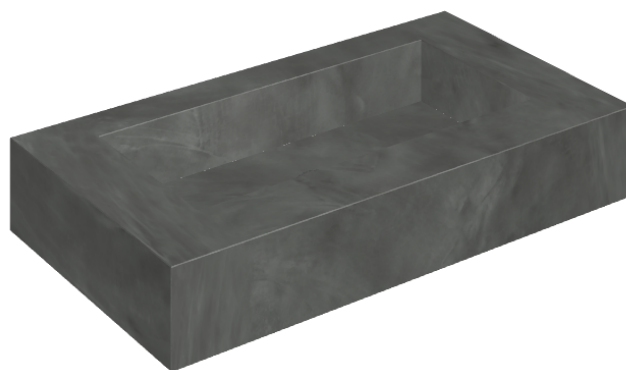

SCHEDA DI CONFIGURAZIONE

Cod. art.: 620810000002

Fly

Washbasin 90

Rivestimento del
prodotto

Continuum Petrol
Matt

I colori e le altre caratteristiche estetiche delle piastrelle presenti nelle illustrazioni presenti sul sito sono puramente indicativi. Guarda sempre i campioni di persona prima dell'acquisto.