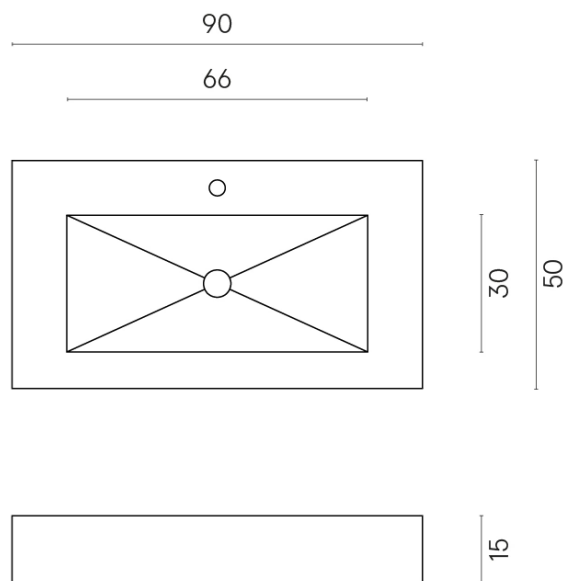

SCHEDA DI CONFIGURAZIONE

Cod. art.: 620810000002

Fly

Washbasin 90

Rivestimento del
prodotto
Eternum Coffee Matt

I colori e le altre caratteristiche estetiche delle piastrelle presenti nelle illustrazioni presenti sul sito sono puramente indicativi. Guarda sempre i campioni di persona prima dell'acquisto.