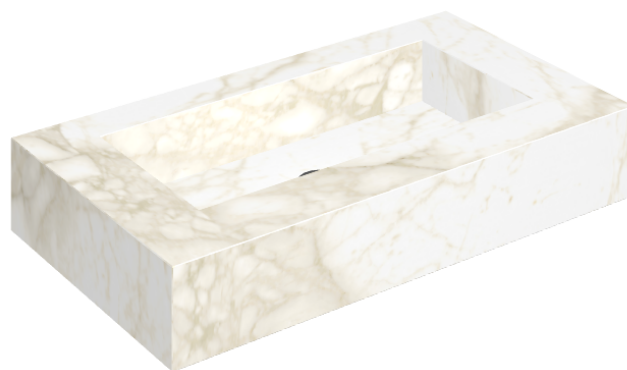

SCHEDA DI CONFIGURAZIONE

Cod. art.: 620810000002

Fly

Washbasin 90

Rivestimento del
prodotto

Eternum Carrara Lux

I colori e le altre caratteristiche estetiche delle piastrelle presenti nelle illustrazioni presenti sul sito sono puramente indicativi. Guarda sempre i campioni di persona prima dell'acquisto.