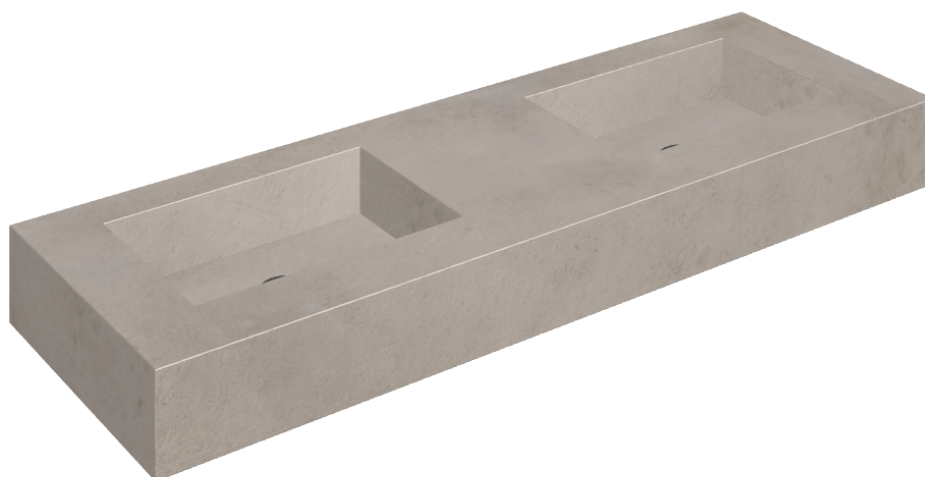

SCHEDA DI CONFIGURAZIONE

Cod. art.: 620810000005

## Washbasin Duo 150

Rivestimento del  
prodotto

Millennium Iron Matt

I colori e le altre caratteristiche estetiche delle piastrelle presenti nelle illustrazioni presenti sul sito sono puramente indicativi. Guarda sempre i campioni di persona prima dell'acquisto.