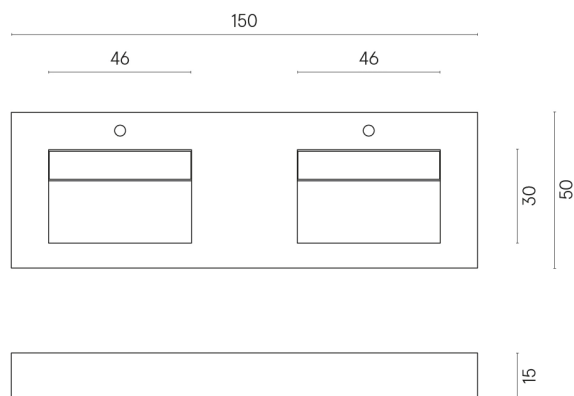

SCHEDA DI CONFIGURAZIONE

Cod. art.: 620810000005

Fly

Washbasin Duo 150

Rivestimento del
prodotto

Charme Evo Imperiale
Matt

I colori e le altre caratteristiche estetiche delle piastrelle presenti nelle illustrazioni presenti sul sito sono puramente indicativi. Guarda sempre i campioni di persona prima dell'acquisto.