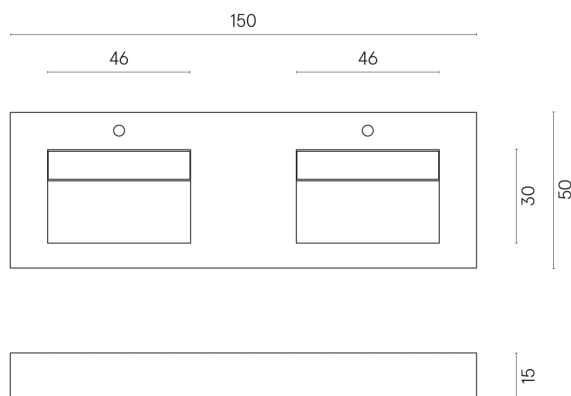

SCHEDA DI CONFIGURAZIONE

Cod. art.: 620810000005

Fly

Washbasin Duo 150

Rivestimento del
prodotto
Materia Titanio Matt

I colori e le altre caratteristiche estetiche delle piastrelle presenti nelle illustrazioni presenti sul sito sono puramente indicativi. Guarda sempre i campioni di persona prima dell'acquisto.