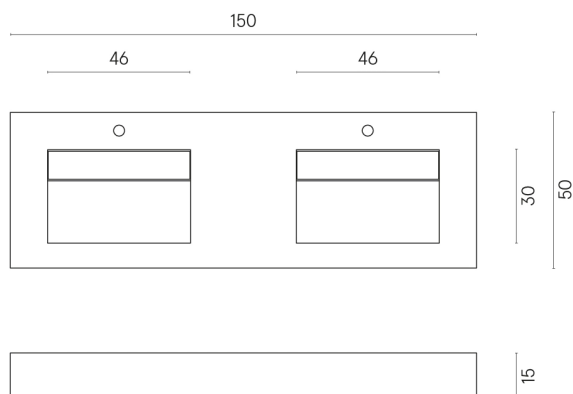

SCHEDA DI CONFIGURAZIONE

Cod. art.: 620810000005

Fly

Washbasin Duo 150

Rivestimento del
prodotto

Skyfall Nero Smeraldo
Matt

I colori e le altre caratteristiche estetiche delle piastrelle presenti nelle illustrazioni presenti sul sito sono puramente indicativi. Guarda sempre i campioni di persona prima dell'acquisto.