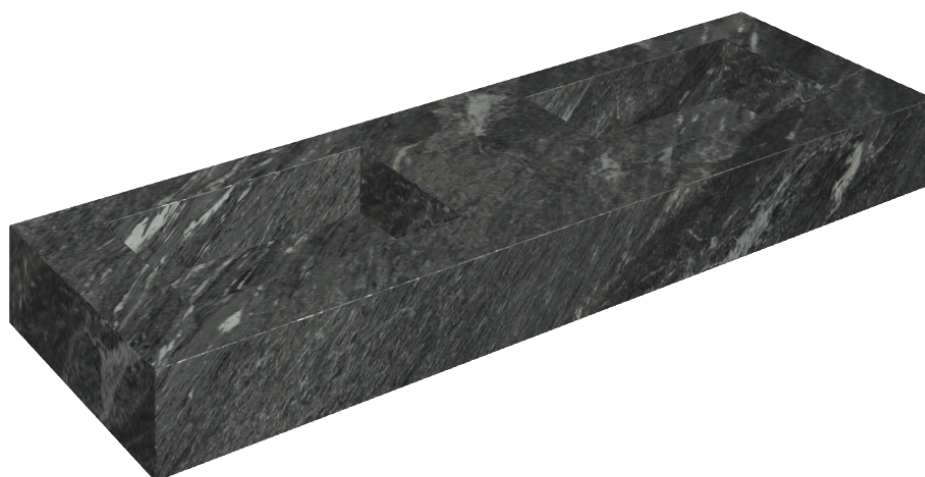

SCHEDA DI CONFIGURAZIONE

Cod. art.: 620810000005

Fly

Washbasin Duo 150

Rivestimento del
prodotto

Skyfall Nero Smeraldo
Matt

I colori e le altre caratteristiche estetiche delle piastrelle presenti nelle illustrazioni presenti sul sito sono puramente indicativi. Guarda sempre i campioni di persona prima dell'acquisto.