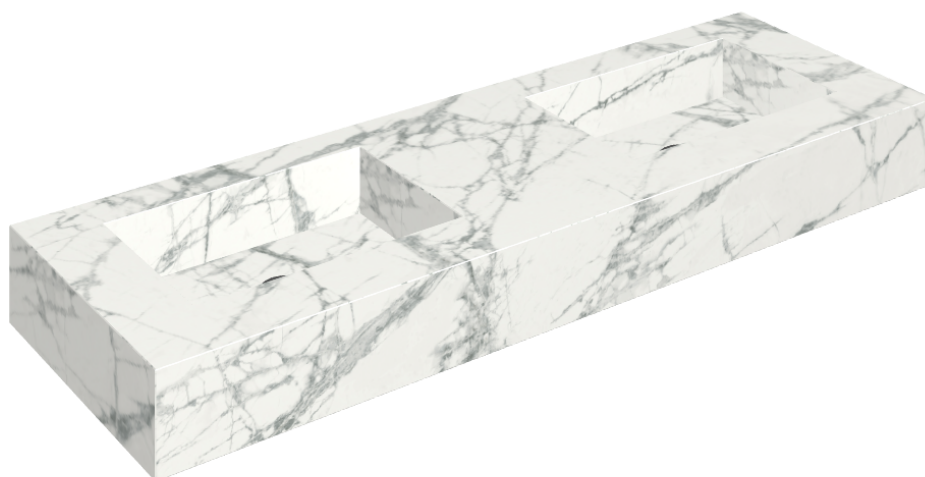

## Washbasin Duo 150

Rivestimento del  
prodotto

Charme Deluxe  
Invisible White Matt

I colori e le altre caratteristiche estetiche delle piastrelle presenti nelle illustrazioni presenti sul sito sono puramente indicativi. Guarda sempre i campioni di persona prima dell'acquisto.