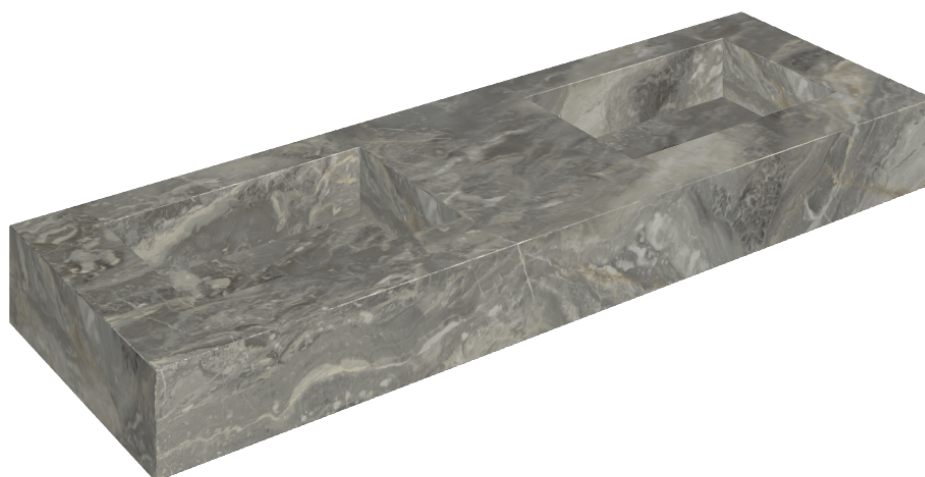

## Washbasin Duo 150

Rivestimento del  
prodotto

Charme Deluxe Grigio  
Orobico Matt

I colori e le altre caratteristiche estetiche delle piastrelle presenti nelle illustrazioni presenti sul sito sono puramente indicativi. Guarda sempre i campioni di persona prima dell'acquisto.