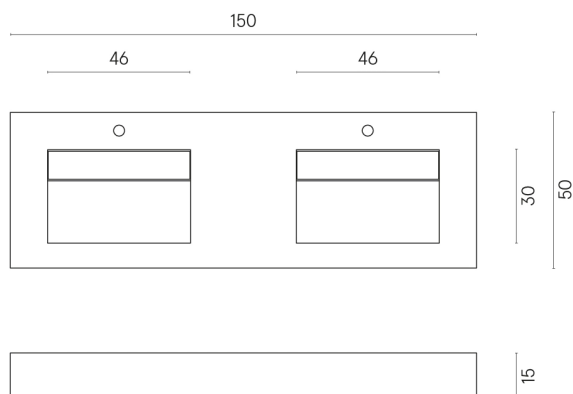

SCHEDA DI CONFIGURAZIONE

Cod. art.: 620810000005

Fly

Washbasin Duo 150

Rivestimento del
prodotto

Charme Advance
Elegant Brown Lux

I colori e le altre caratteristiche estetiche delle piastrelle presenti nelle illustrazioni presenti sul sito sono puramente indicativi. Guarda sempre i campioni di persona prima dell'acquisto.

Trova il punto vendita
autorizzato più vicino:

<https://sib.italonceramica.ru/ru/home/dealer/>