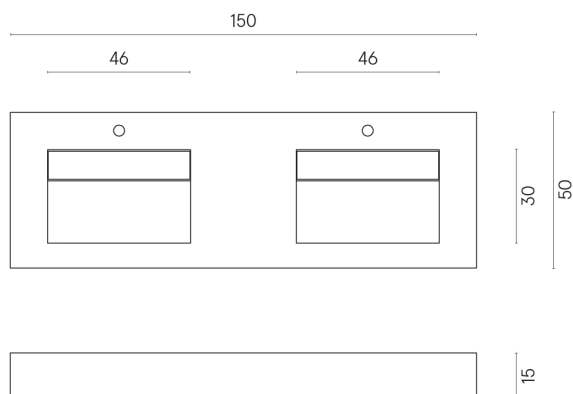

SCHEDA DI CONFIGURAZIONE

Cod. art.: 620810000005

Fly

Washbasin Duo 150

Rivestimento del
prodotto

Charme Advance
Palissandro Dark Lux

I colori e le altre caratteristiche estetiche delle piastrelle presenti nelle illustrazioni presenti sul sito sono puramente indicativi. Guarda sempre i campioni di persona prima dell'acquisto.