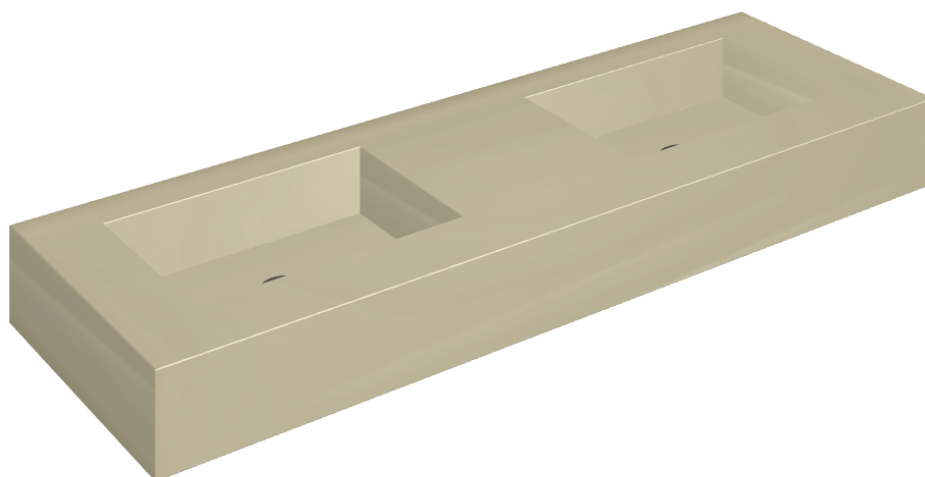

SCHEDA DI CONFIGURAZIONE

Cod. art.: 620810000005

Fly

Washbasin Duo 150

Rivestimento del
prodotto

Metropolis Glass Sand
Lux

I colori e le altre caratteristiche estetiche delle piastrelle presenti nelle illustrazioni presenti sul sito sono puramente indicativi. Guarda sempre i campioni di persona prima dell'acquisto.