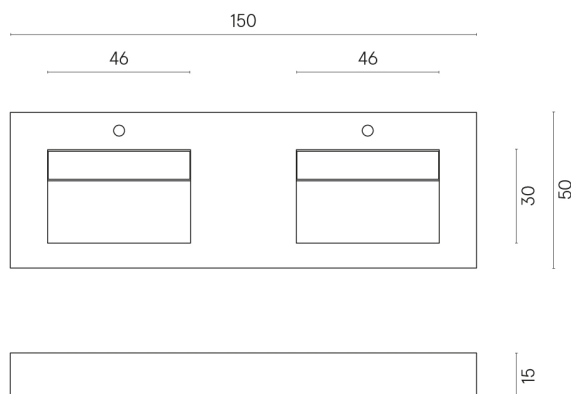

SCHEDA DI CONFIGURAZIONE

Cod. art.: 620810000005

Fly

Washbasin Duo 150

Rivestimento del
prodotto

Metropolis Glass Sand
Lux

I colori e le altre caratteristiche estetiche delle piastrelle presenti nelle illustrazioni presenti sul sito sono puramente indicativi. Guarda sempre i campioni di persona prima dell'acquisto.