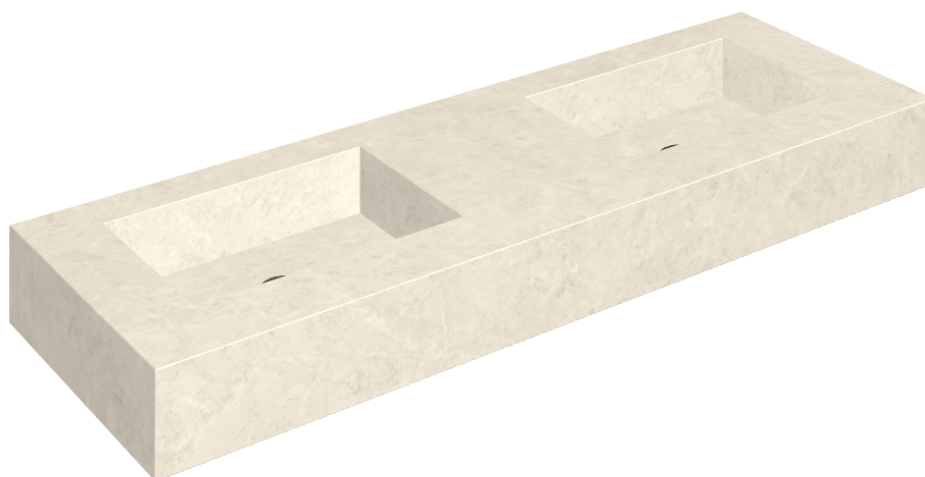

SCHEDA DI CONFIGURAZIONE

Cod. art.: 620810000005

Fly

Washbasin Duo 150

Rivestimento del
prodotto

Metropolis Royal Ivory
Matt

I colori e le altre caratteristiche estetiche delle piastrelle presenti nelle illustrazioni presenti sul sito sono puramente indicativi. Guarda sempre i campioni di persona prima dell'acquisto.