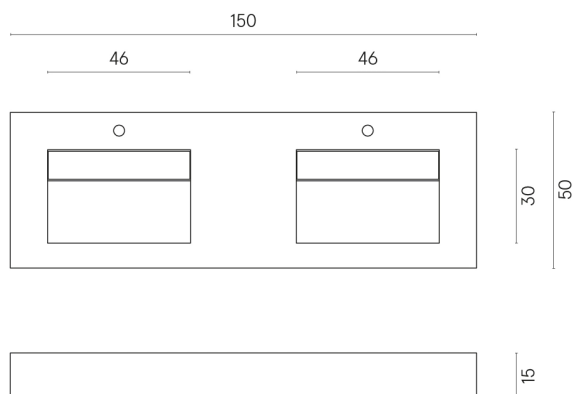

SCHEDA DI CONFIGURAZIONE

Cod. art.: 620810000005

Fly

Washbasin Duo 150

Rivestimento del
prodotto
Metropolis Absolut
Silver Matt

I colori e le altre caratteristiche estetiche delle piastrelle presenti nelle illustrazioni presenti sul sito sono puramente indicativi. Guarda sempre i campioni di persona prima dell'acquisto.