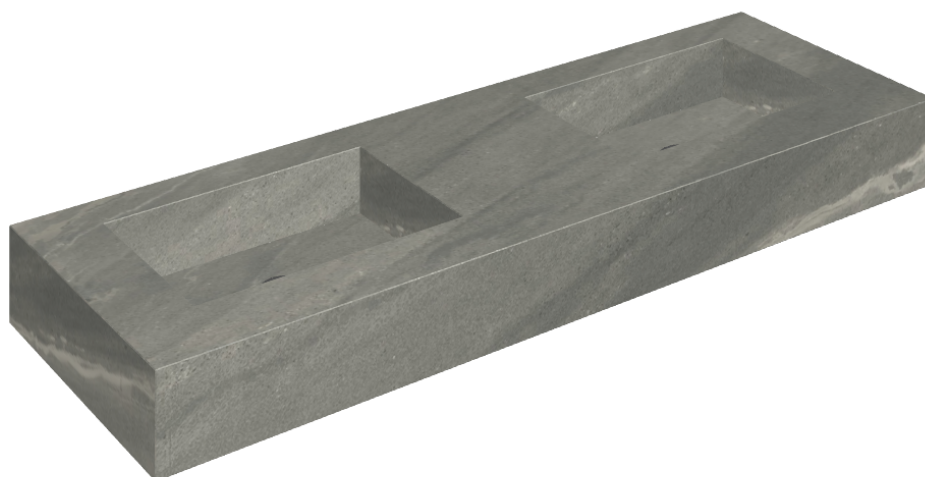

SCHEDA DI CONFIGURAZIONE

Cod. art.: 620810000005

## Washbasin Duo 150

Rivestimento del  
prodotto

Metropolis Graphtie  
Dark Matt

I colori e le altre caratteristiche estetiche delle piastrelle presenti nelle illustrazioni presenti sul sito sono puramente indicativi. Guarda sempre i campioni di persona prima dell'acquisto.