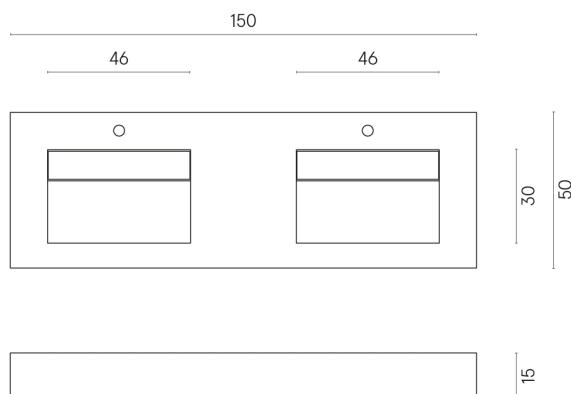

SCHEDA DI CONFIGURAZIONE

Cod. art.: 620810000005

Fly

Washbasin Duo 150

Rivestimento del
prodotto
Metropolis Imperial
Black Matt

I colori e le altre caratteristiche estetiche delle piastrelle presenti nelle illustrazioni presenti sul sito sono puramente indicativi. Guarda sempre i campioni di persona prima dell'acquisto.