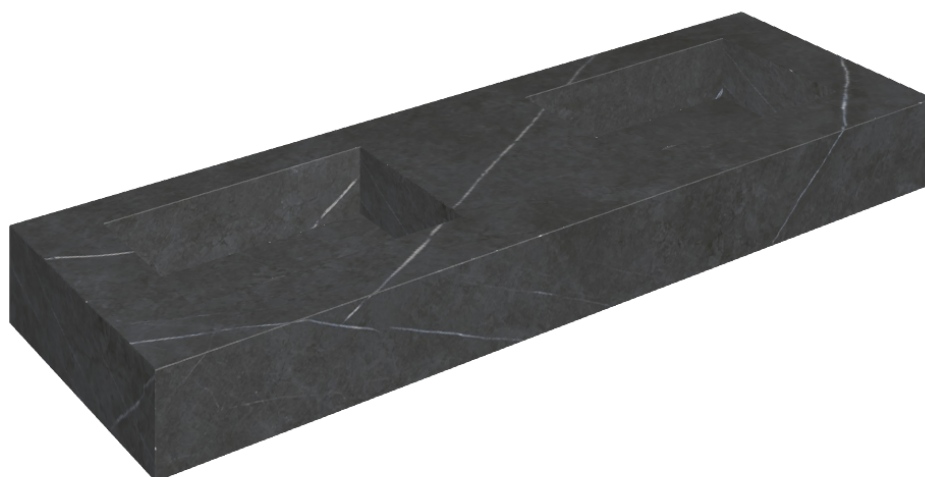

SCHEDA DI CONFIGURAZIONE

Cod. art.: 620810000005

Fly

Washbasin Duo 150

Rivestimento del
prodotto
Metropolis Imperial
Black Matt

I colori e le altre caratteristiche estetiche delle piastrelle presenti nelle illustrazioni presenti sul sito sono puramente indicativi. Guarda sempre i campioni di persona prima dell'acquisto.