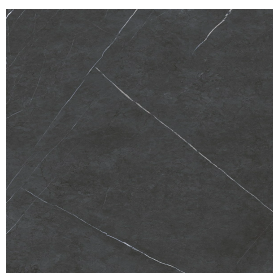

SCHEDA DI CONFIGURAZIONE

Cod. art.: 620810000005

Fly

Washbasin Duo 150

Rivestimento del
prodotto
Metropolis Imperial
Black Matt

I colori e le altre caratteristiche estetiche delle piastrelle presenti nelle illustrazioni presenti sul sito sono puramente indicativi. Guarda sempre i campioni di persona prima dell'acquisto.