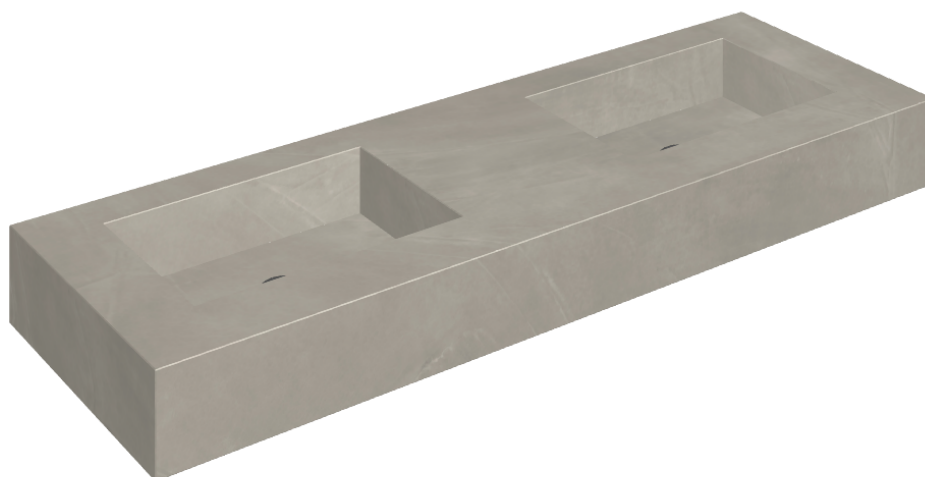

SCHEDA DI CONFIGURAZIONE

Cod. art.: 620810000005

Fly

Washbasin Duo 150

Rivestimento del
prodotto

Continuum Iron Matt

I colori e le altre caratteristiche estetiche delle piastrelle presenti nelle illustrazioni presenti sul sito sono puramente indicativi. Guarda sempre i campioni di persona prima dell'acquisto.