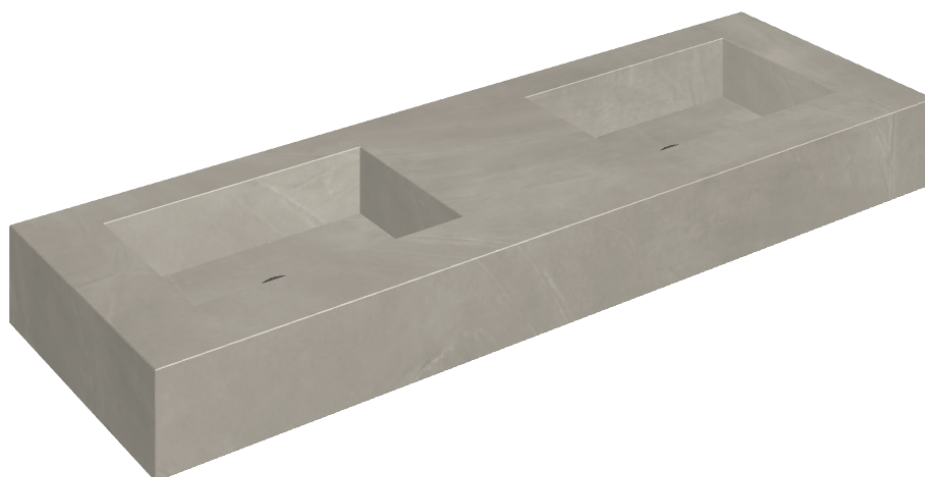

SCHEDA DI CONFIGURAZIONE

Cod. art.: 620810000005

## Washbasin Duo 150

Rivestimento del  
prodotto

Continuum Iron Matt

I colori e le altre caratteristiche estetiche delle piastrelle presenti nelle illustrazioni presenti sul sito sono puramente indicativi. Guarda sempre i campioni di persona prima dell'acquisto.