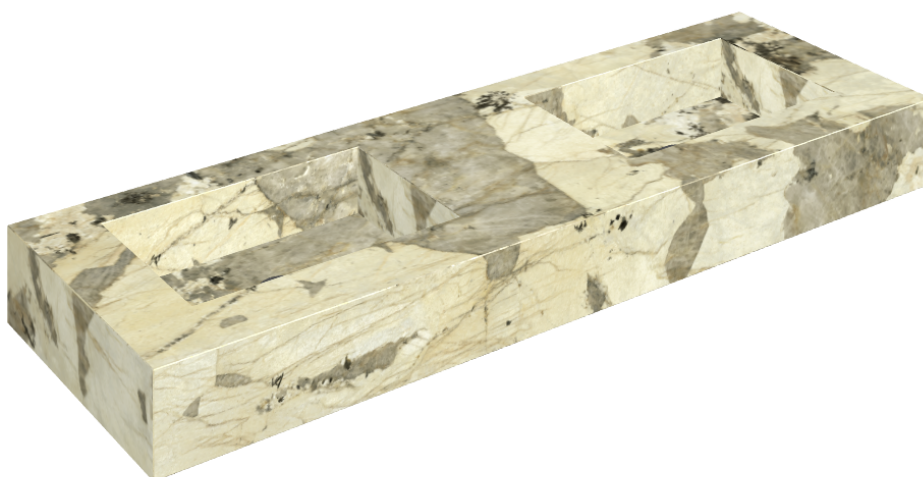

## Washbasin Duo 150

Rivestimento del  
prodotto

Eternum Volcano  
Matt

I colori e le altre caratteristiche estetiche delle piastrelle presenti nelle illustrazioni presenti sul sito sono puramente indicativi. Guarda sempre i campioni di persona prima dell'acquisto.