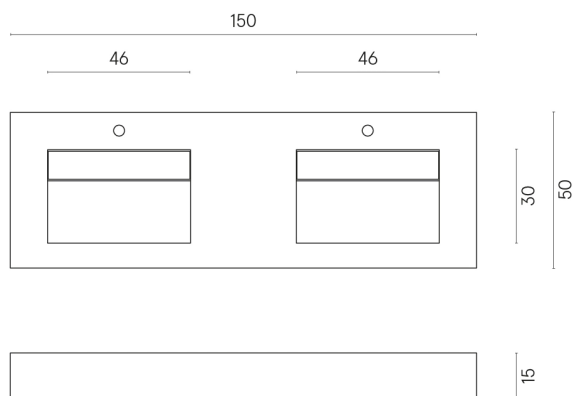

SCHEDA DI CONFIGURAZIONE

Cod. art.: 620810000005

Fly

Washbasin Duo 150

Rivestimento del
prodotto

Eternum Volcano
Matt

I colori e le altre caratteristiche estetiche delle piastrelle presenti nelle illustrazioni presenti sul sito sono puramente indicativi. Guarda sempre i campioni di persona prima dell'acquisto.