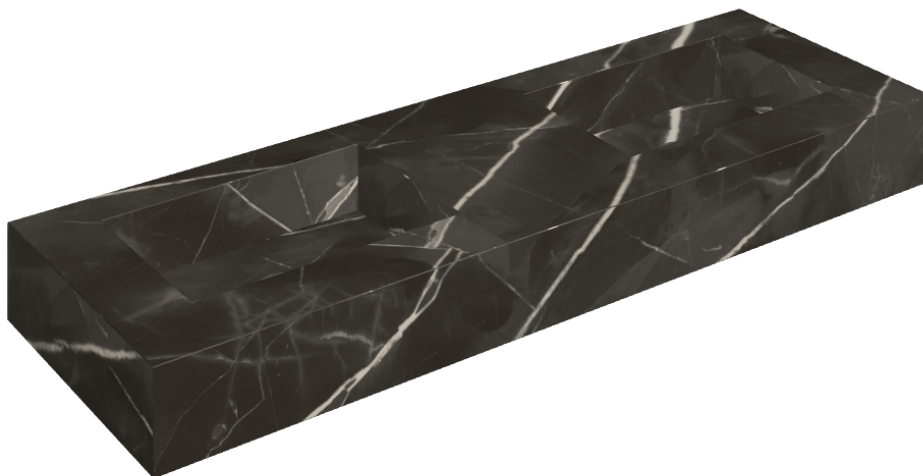

## Washbasin Duo 150

Rivestimento del  
prodotto

Stellaris Precious  
Black Matt

I colori e le altre caratteristiche estetiche delle piastrelle presenti nelle illustrazioni presenti sul sito sono puramente indicativi. Guarda sempre i campioni di persona prima dell'acquisto.