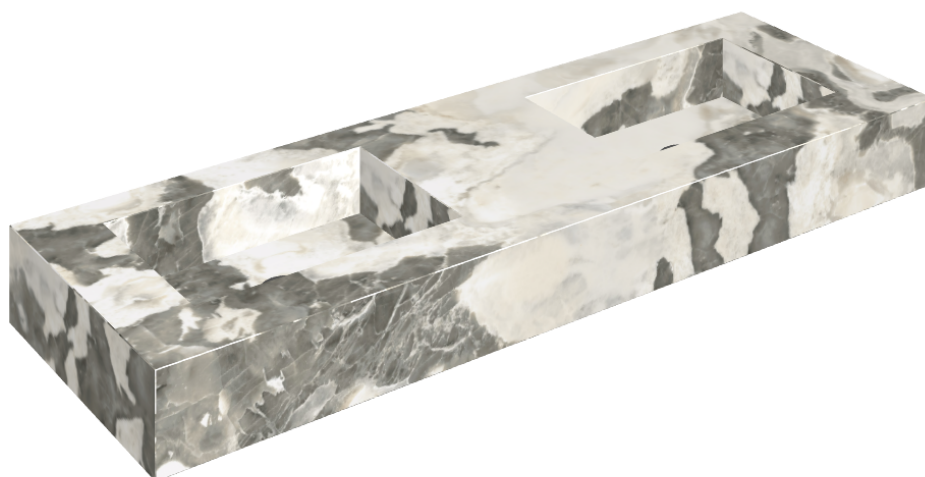

## Washbasin Duo 150

Rivestimento del  
prodotto

Stellaris Dover Light  
Matt

I colori e le altre caratteristiche estetiche delle piastrelle presenti nelle illustrazioni presenti sul sito sono puramente indicativi. Guarda sempre i campioni di persona prima dell'acquisto.