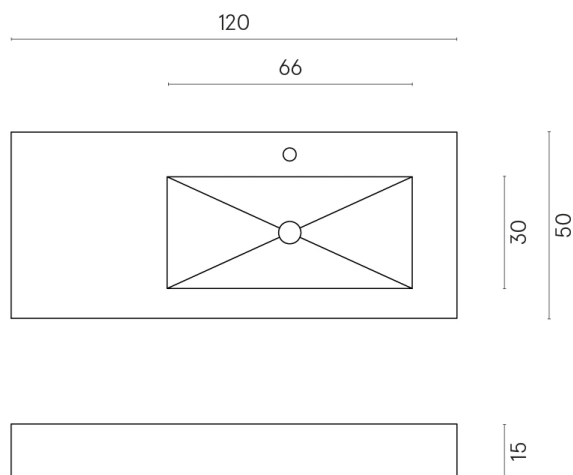

SCHEDA DI CONFIGURAZIONE

Cod. art.: 620810000009

Fly

Washbasin 120 Dx

Rivestimento del
prodotto
Surface Corten Matt

I colori e le altre caratteristiche estetiche delle piastrelle presenti nelle illustrazioni presenti sul sito sono puramente indicativi. Guarda sempre i campioni di persona prima dell'acquisto.