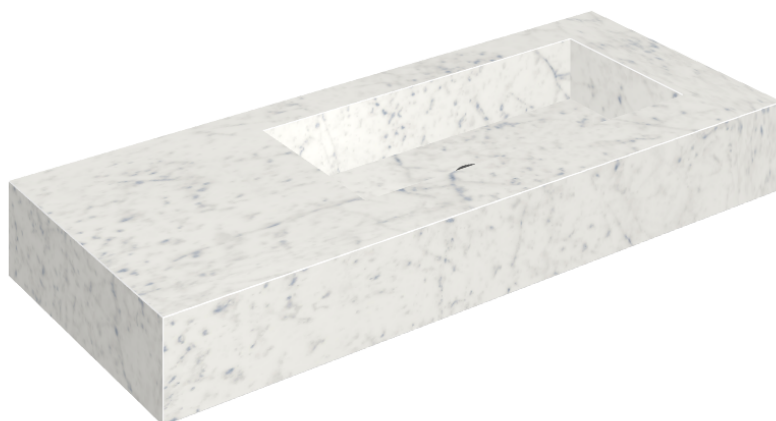

## Washbasin 120 Dx

Rivestimento del  
prodotto

Charme Extra Carrara  
Matt

I colori e le altre caratteristiche estetiche delle piastrelle presenti nelle illustrazioni presenti sul sito sono puramente indicativi. Guarda sempre i campioni di persona prima dell'acquisto.