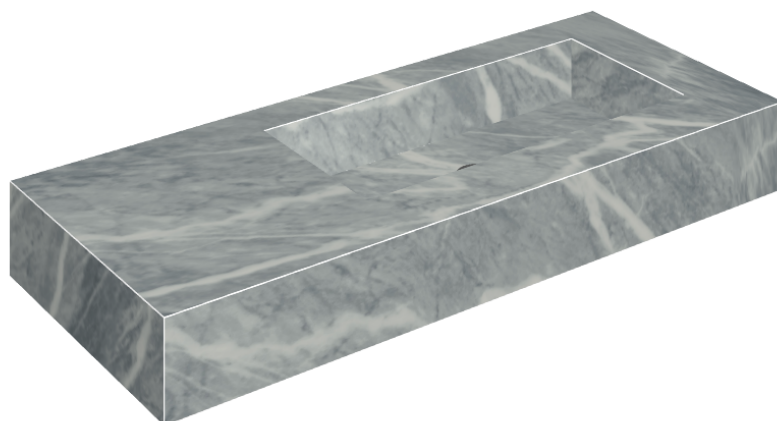

## Washbasin 120 Dx

Rivestimento del  
prodotto

Charme Extra Atlantic  
Matt

I colori e le altre caratteristiche estetiche delle piastrelle presenti nelle illustrazioni presenti sul sito sono puramente indicativi. Guarda sempre i campioni di persona prima dell'acquisto.