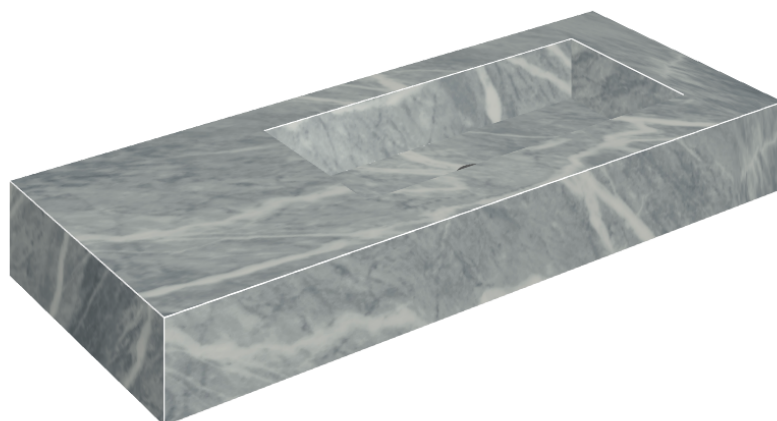

SCHEDA DI CONFIGURAZIONE

Cod. art.: 620810000009

Fly

Washbasin 120 Dx

Rivestimento del
prodotto

Charme Extra Atlantic
Matt

I colori e le altre caratteristiche estetiche delle piastrelle presenti nelle illustrazioni presenti sul sito sono puramente indicativi. Guarda sempre i campioni di persona prima dell'acquisto.