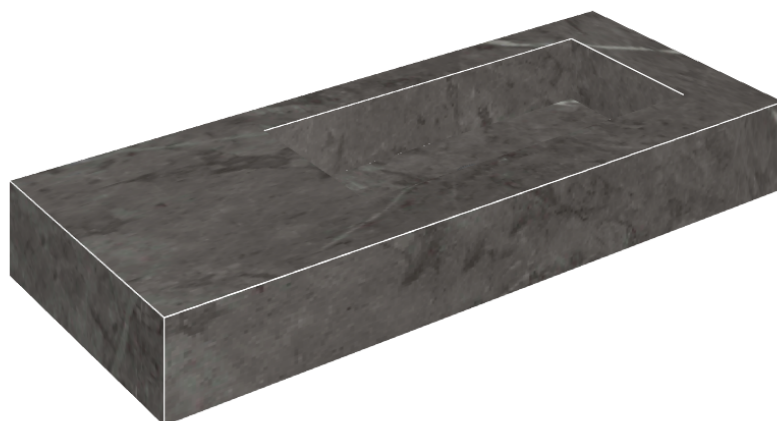

SCHEDA DI CONFIGURAZIONE

Cod. art.: 620810000009

Fly

Washbasin 120 Dx

Rivestimento del
prodotto

Charme Evo Antracite
Matt

I colori e le altre caratteristiche estetiche delle piastrelle presenti nelle illustrazioni presenti sul sito sono puramente indicativi. Guarda sempre i campioni di persona prima dell'acquisto.