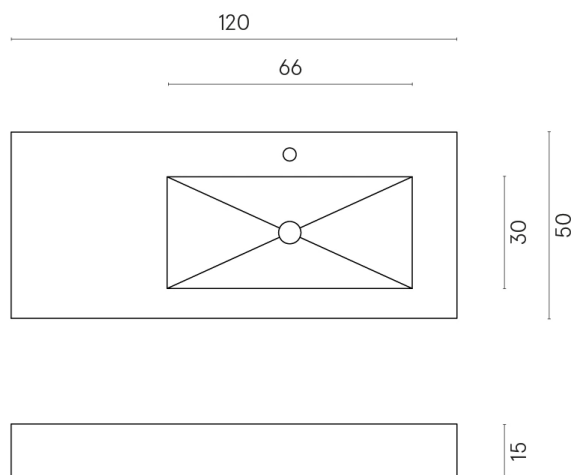

SCHEDA DI CONFIGURAZIONE

Cod. art.: 620810000009

Fly

Washbasin 120 Dx

Rivestimento del
prodotto

Surface Ocean Honed
Satin

I colori e le altre caratteristiche estetiche delle piastrelle presenti nelle illustrazioni presenti sul sito sono puramente indicativi. Guarda sempre i campioni di persona prima dell'acquisto.