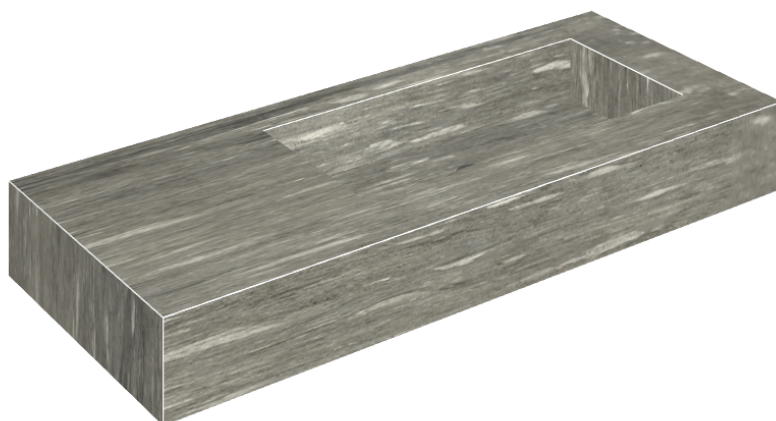

SCHEDA DI CONFIGURAZIONE

Cod. art.: 620810000009

Fly

Washbasin 120 Dx

Rivestimento del
prodotto

Skyfall Grigio Alpino
Matt

I colori e le altre caratteristiche estetiche delle piastrelle presenti nelle illustrazioni presenti sul sito sono puramente indicativi. Guarda sempre i campioni di persona prima dell'acquisto.