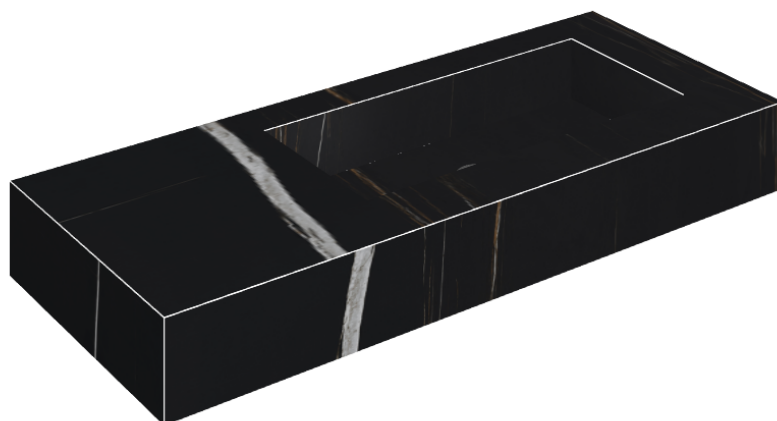

## Washbasin 120 Dx

Rivestimento del  
prodotto

Charme Deluxe  
Sahara Noir Matt

I colori e le altre caratteristiche estetiche delle piastrelle presenti nelle illustrazioni presenti sul sito sono puramente indicativi. Guarda sempre i campioni di persona prima dell'acquisto.