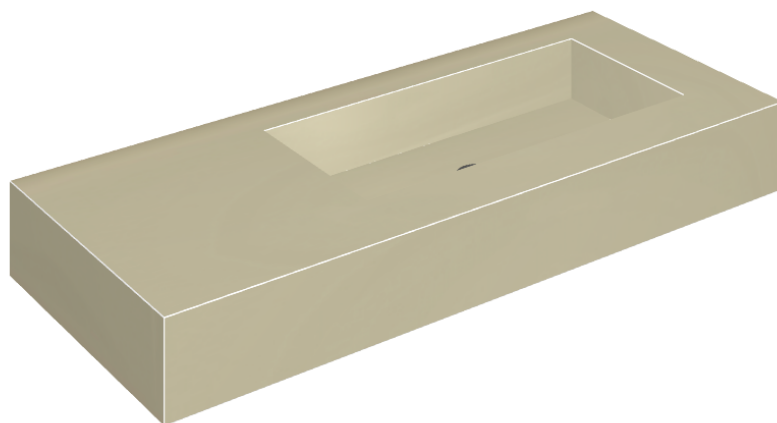

SCHEDA DI CONFIGURAZIONE

Cod. art.: 620810000009

## Washbasin 120 Dx

Rivestimento del  
prodotto

Metropolis Glass Sand  
Lux

I colori e le altre caratteristiche estetiche delle piastrelle presenti nelle illustrazioni presenti sul sito sono puramente indicativi. Guarda sempre i campioni di persona prima dell'acquisto.