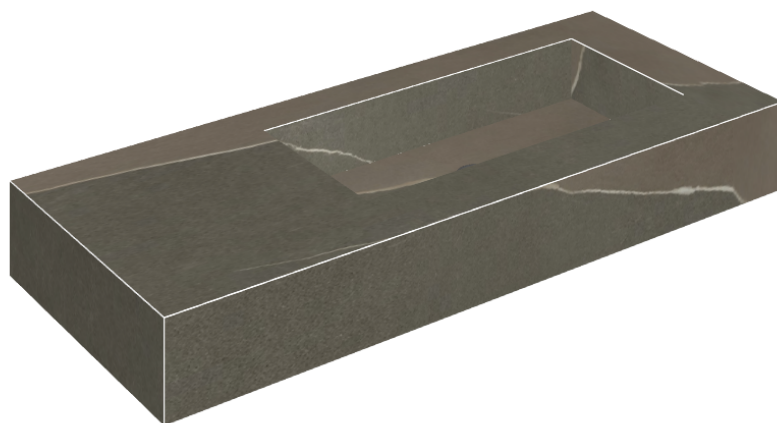

SCHEDA DI CONFIGURAZIONE

Cod. art.: 620810000009

Fly

Washbasin 120 Dx

Rivestimento del
prodotto
Metropolis Arcadia
Brown Matt

I colori e le altre caratteristiche estetiche delle piastrelle presenti nelle illustrazioni presenti sul sito sono puramente indicativi. Guarda sempre i campioni di persona prima dell'acquisto.