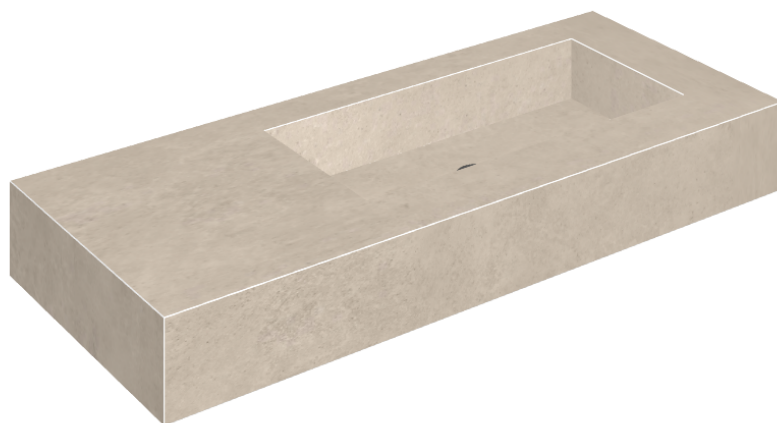

## Washbasin 120 Dx

Rivestimento del  
prodotto  
Eternum Cream Matt

I colori e le altre caratteristiche estetiche delle piastrelle presenti nelle illustrazioni presenti sul sito sono puramente indicativi. Guarda sempre i campioni di persona prima dell'acquisto.