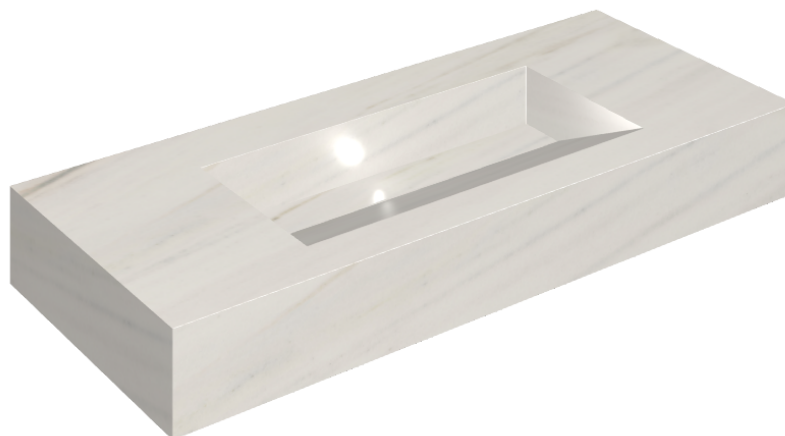

## Washbasin 120

Rivestimento del  
prodotto  
Charme Extra Lasa  
Matt

I colori e le altre caratteristiche estetiche delle piastrelle presenti nelle illustrazioni presenti sul sito sono puramente indicativi. Guarda sempre i campioni di persona prima dell'acquisto.