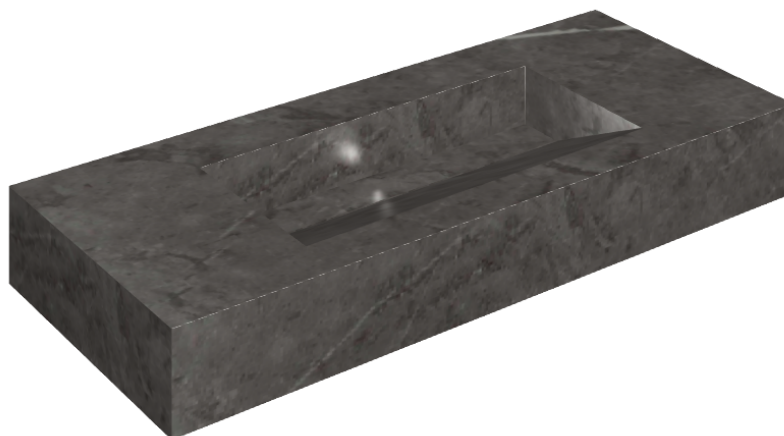

SCHEDA DI CONFIGURAZIONE

Cod. art.: 620810000012

Fly Evo

Washbasin 120

Rivestimento del
prodotto

Charme Evo Antracite
Matt

I colori e le altre caratteristiche estetiche delle piastrelle presenti nelle illustrazioni presenti sul sito sono puramente indicativi. Guarda sempre i campioni di persona prima dell'acquisto.