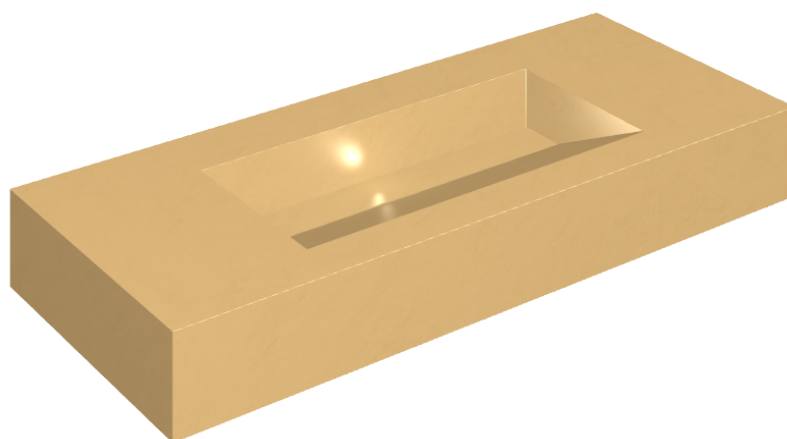

SCHEDA DI CONFIGURAZIONE

Cod. art.: 620810000012

Fly Evo

Washbasin 120

Rivestimento del
prodotto
Surface Sun Honed
Satin

I colori e le altre caratteristiche estetiche delle piastrelle presenti nelle illustrazioni presenti sul sito sono puramente indicativi. Guarda sempre i campioni di persona prima dell'acquisto.