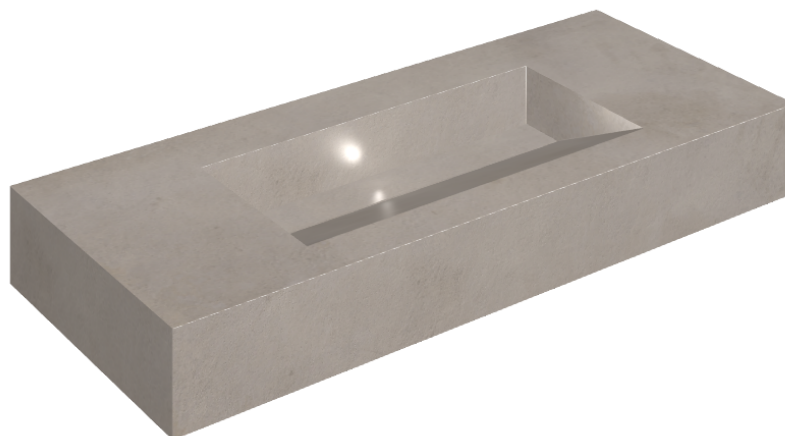

SCHEDA DI CONFIGURAZIONE

Cod. art.: 620810000012

Fly Evo

Washbasin 120

Rivestimento del
prodotto
Millennium Iron Matt

I colori e le altre caratteristiche estetiche delle piastrelle presenti nelle illustrazioni presenti sul sito sono puramente indicativi. Guarda sempre i campioni di persona prima dell'acquisto.