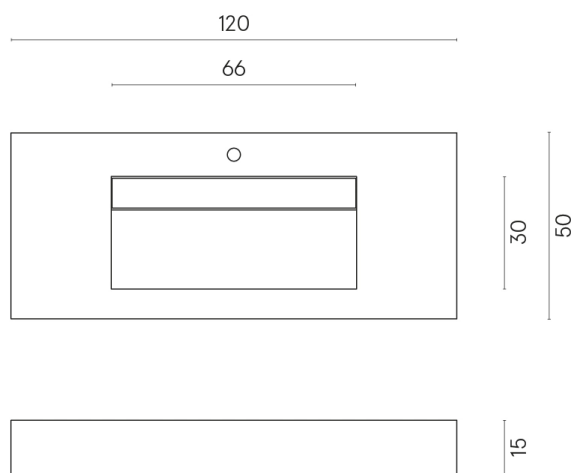

SCHEDA DI CONFIGURAZIONE

Cod. art.: 620810000012

Fly Evo

Washbasin 120

Rivestimento del
prodotto
Millennium Iron Matt

I colori e le altre caratteristiche estetiche delle piastrelle presenti nelle illustrazioni presenti sul sito sono puramente indicativi. Guarda sempre i campioni di persona prima dell'acquisto.