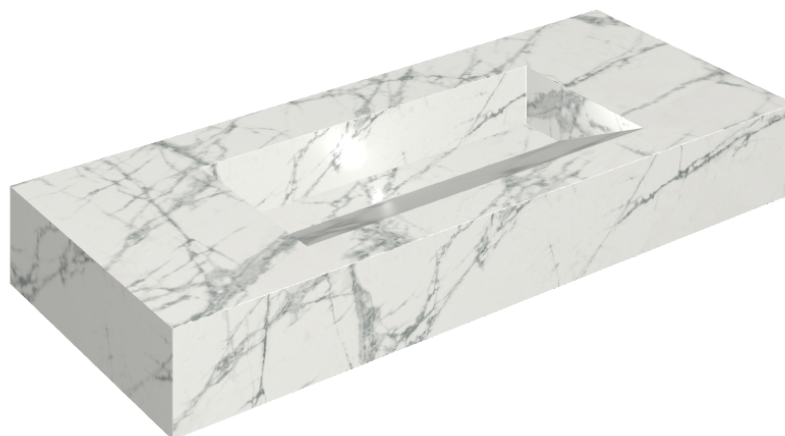

SCHEDA DI CONFIGURAZIONE

Cod. art.: 620810000012

Fly Evo

Washbasin 120

Rivestimento del
prodottoCharme Deluxe
Invisible White Matt

I colori e le altre caratteristiche estetiche delle piastrelle presenti nelle illustrazioni presenti sul sito sono puramente indicativi. Guarda sempre i campioni di persona prima dell'acquisto.