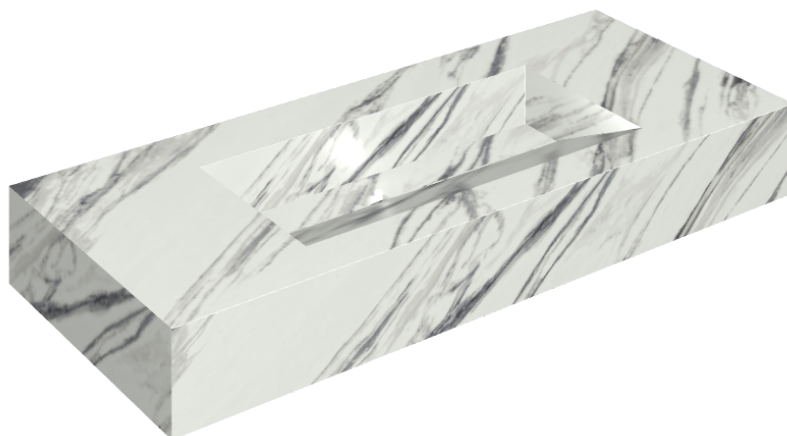

## Washbasin 120

Rivestimento del  
prodotto

Charme Deluxe  
Statuario Fantastico  
Matt

I colori e le altre caratteristiche estetiche delle piastrelle presenti nelle illustrazioni presenti sul sito sono puramente indicativi. Guarda sempre i campioni di persona prima dell'acquisto.