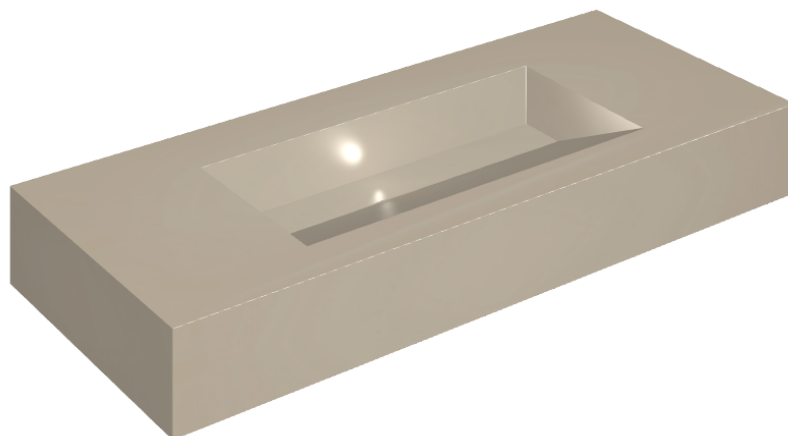

SCHEDA DI CONFIGURAZIONE

Cod. art.: 620810000012

Fly Evo

Washbasin 120

Rivestimento del
prodottoMetropolis Glass
Powder Lux

I colori e le altre caratteristiche estetiche delle piastrelle presenti nelle illustrazioni presenti sul sito sono puramente indicativi. Guarda sempre i campioni di persona prima dell'acquisto.