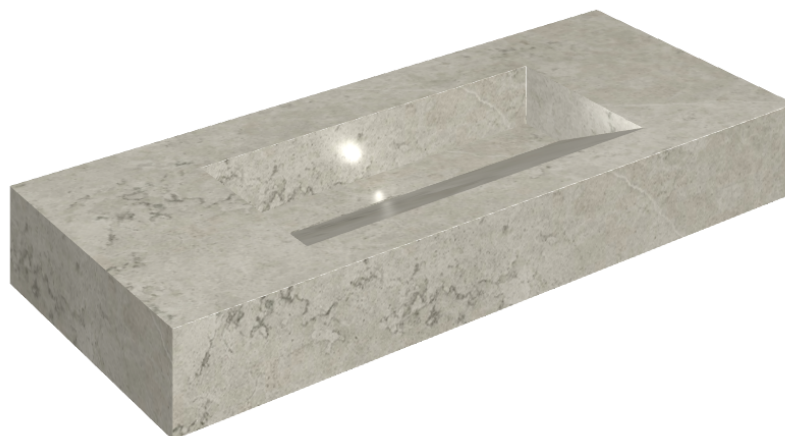

SCHEDA DI CONFIGURAZIONE

Cod. art.: 620810000012

Fly Evo

Washbasin 120

Rivestimento del
prodotto
Metropolis Absolut
Silver Matt

I colori e le altre caratteristiche estetiche delle piastrelle presenti nelle illustrazioni presenti sul sito sono puramente indicativi. Guarda sempre i campioni di persona prima dell'acquisto.