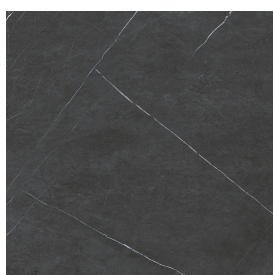

## Washbasin 120

Rivestimento del  
prodotto  
Metropolis Imperial  
Black Matt

I colori e le altre caratteristiche estetiche delle piastrelle presenti nelle illustrazioni presenti sul sito sono puramente indicativi. Guarda sempre i campioni di persona prima dell'acquisto.