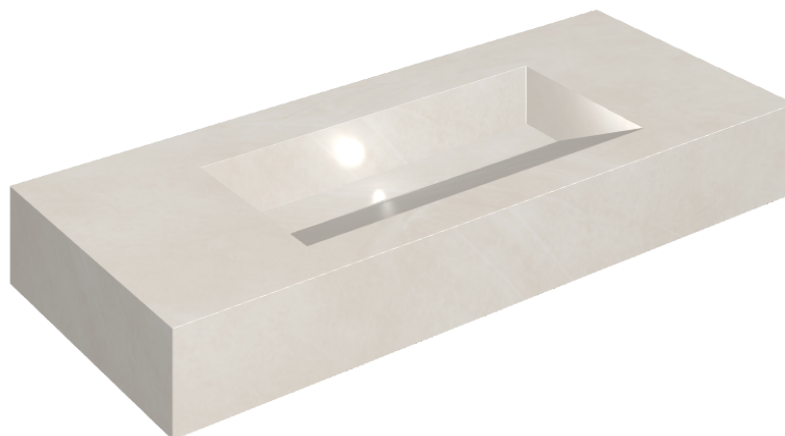

## Washbasin 120

Rivestimento del  
prodotto  
Continuum Polar Matt

I colori e le altre caratteristiche estetiche delle piastrelle presenti nelle illustrazioni presenti sul sito sono puramente indicativi. Guarda sempre i campioni di persona prima dell'acquisto.