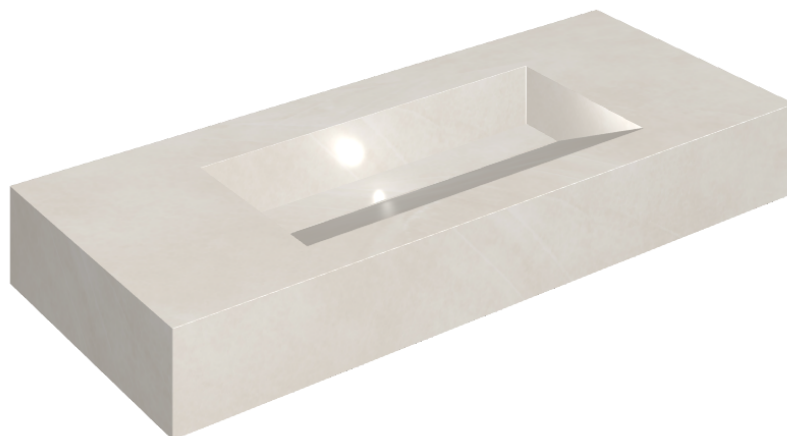

SCHEDA DI CONFIGURAZIONE

Cod. art.: 620810000012

Fly Evo

Washbasin 120

Rivestimento del
prodotto

Continuum Polar Matt

I colori e le altre caratteristiche estetiche delle piastrelle presenti nelle illustrazioni presenti sul sito sono puramente indicativi. Guarda sempre i campioni di persona prima dell'acquisto.