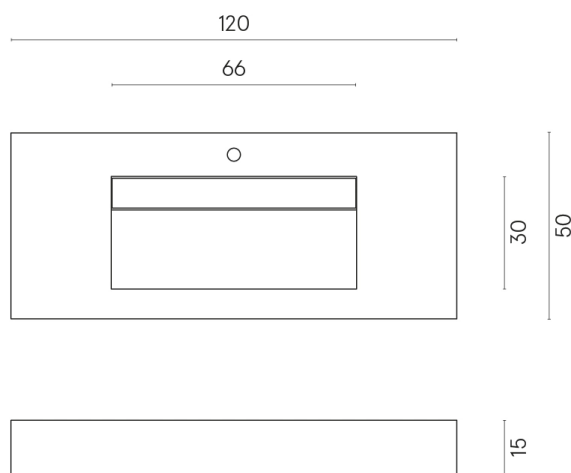

SCHEDA DI CONFIGURAZIONE

Cod. art.: 620810000012

Fly Evo

Washbasin 120

Rivestimento del
prodotto
Continuum Pure Matt

I colori e le altre caratteristiche estetiche delle piastrelle presenti nelle illustrazioni presenti sul sito sono puramente indicativi. Guarda sempre i campioni di persona prima dell'acquisto.