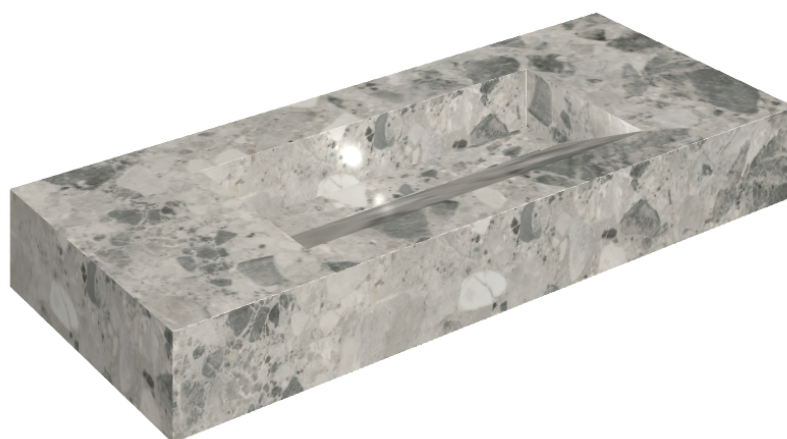

SCHEDA DI CONFIGURAZIONE

Cod. art.: 620810000012

Fly Evo

Washbasin 120

Rivestimento del
prodotto

Continuum Stone
Grey Matt

I colori e le altre caratteristiche estetiche delle piastrelle presenti nelle illustrazioni presenti sul sito sono puramente indicativi. Guarda sempre i campioni di persona prima dell'acquisto.